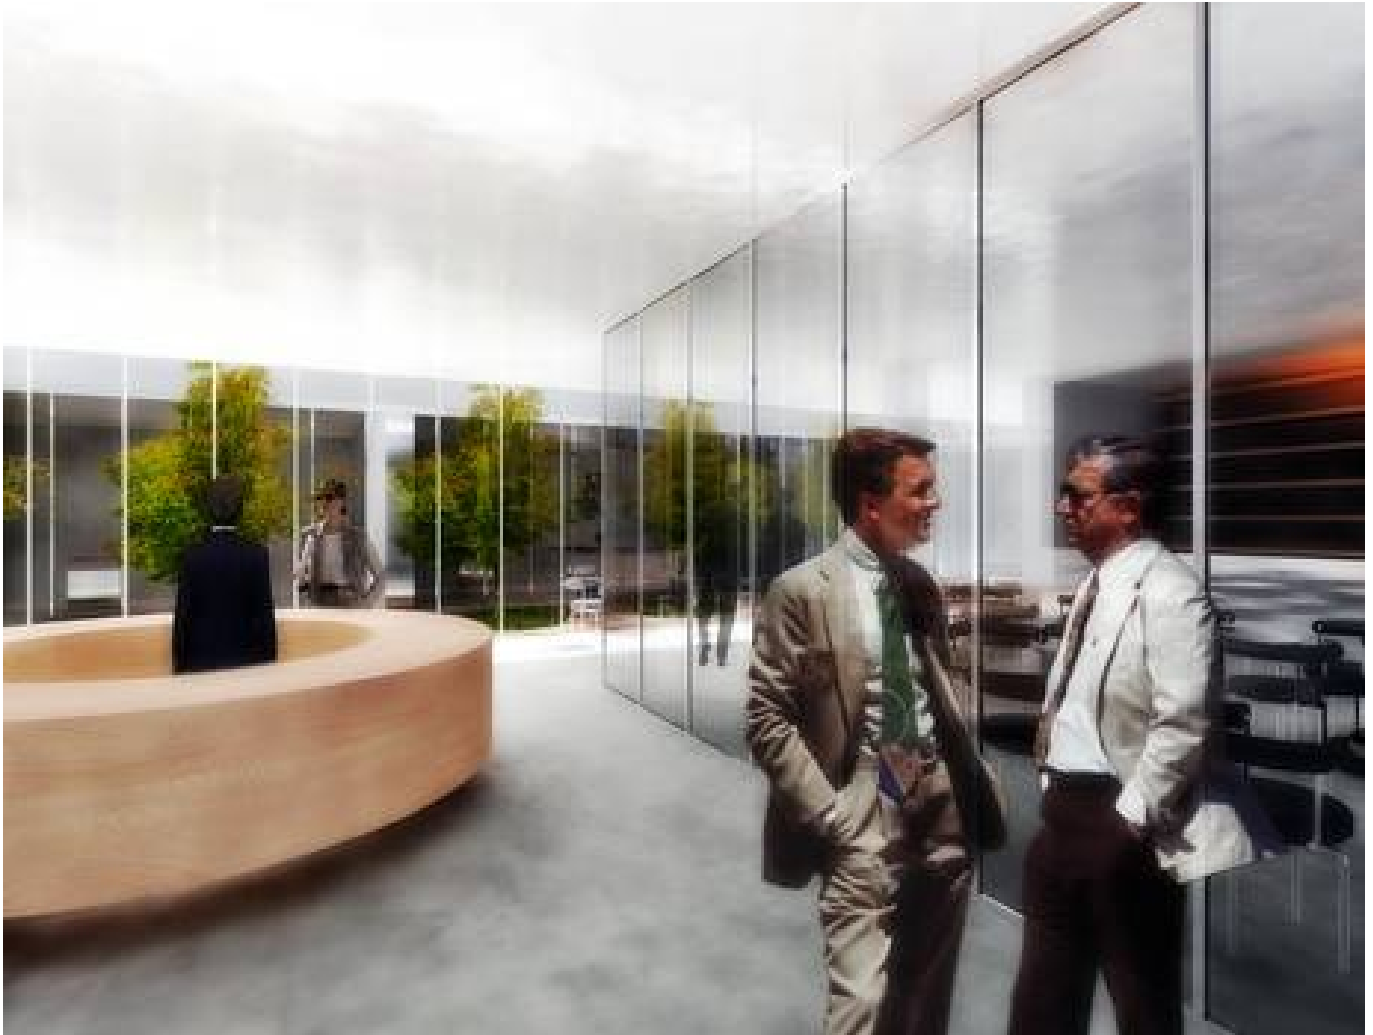

## Ombyggnad av atrium till kontor

**Ar:** 2004

**Plats:** Poland

**Yta:** 500 m<sup>2</sup>

**Status:** In Progress

: Dariusz Sirojć, Rado Wanago