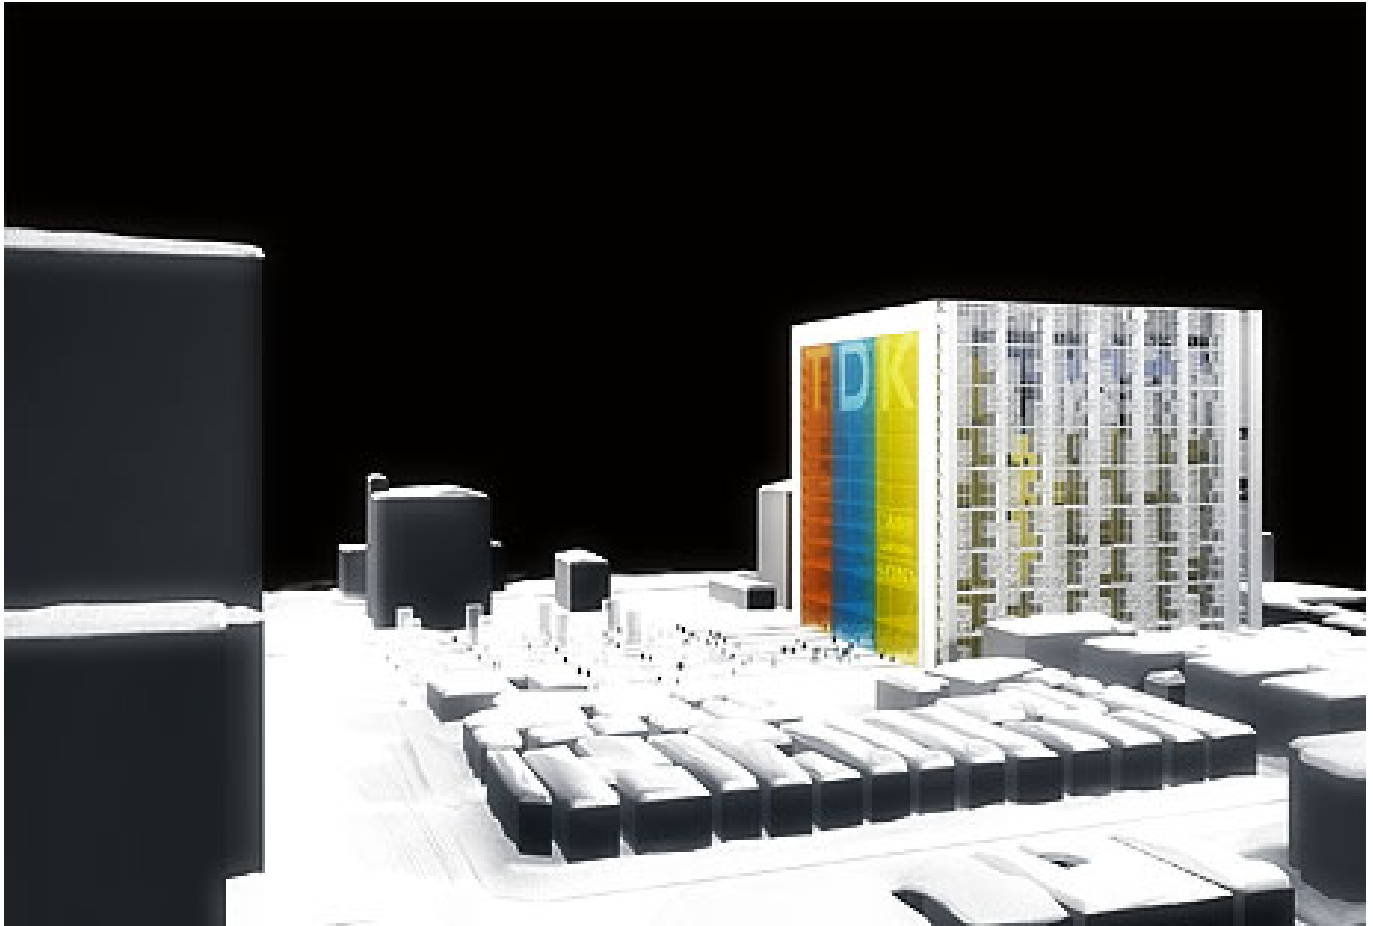

BASIS

Biuro Architektoniczne Sirojć i Szkółka

A: Wolbromska 7, 53-148 Wrocław
T. +48 71 723 23 22, T. +48 71 710 96 90
F. +48 71 723 23 18

Northern Style Housing Complex in Aomori

Ar: 2001

Plats: Japan

Yta: 2000 m²