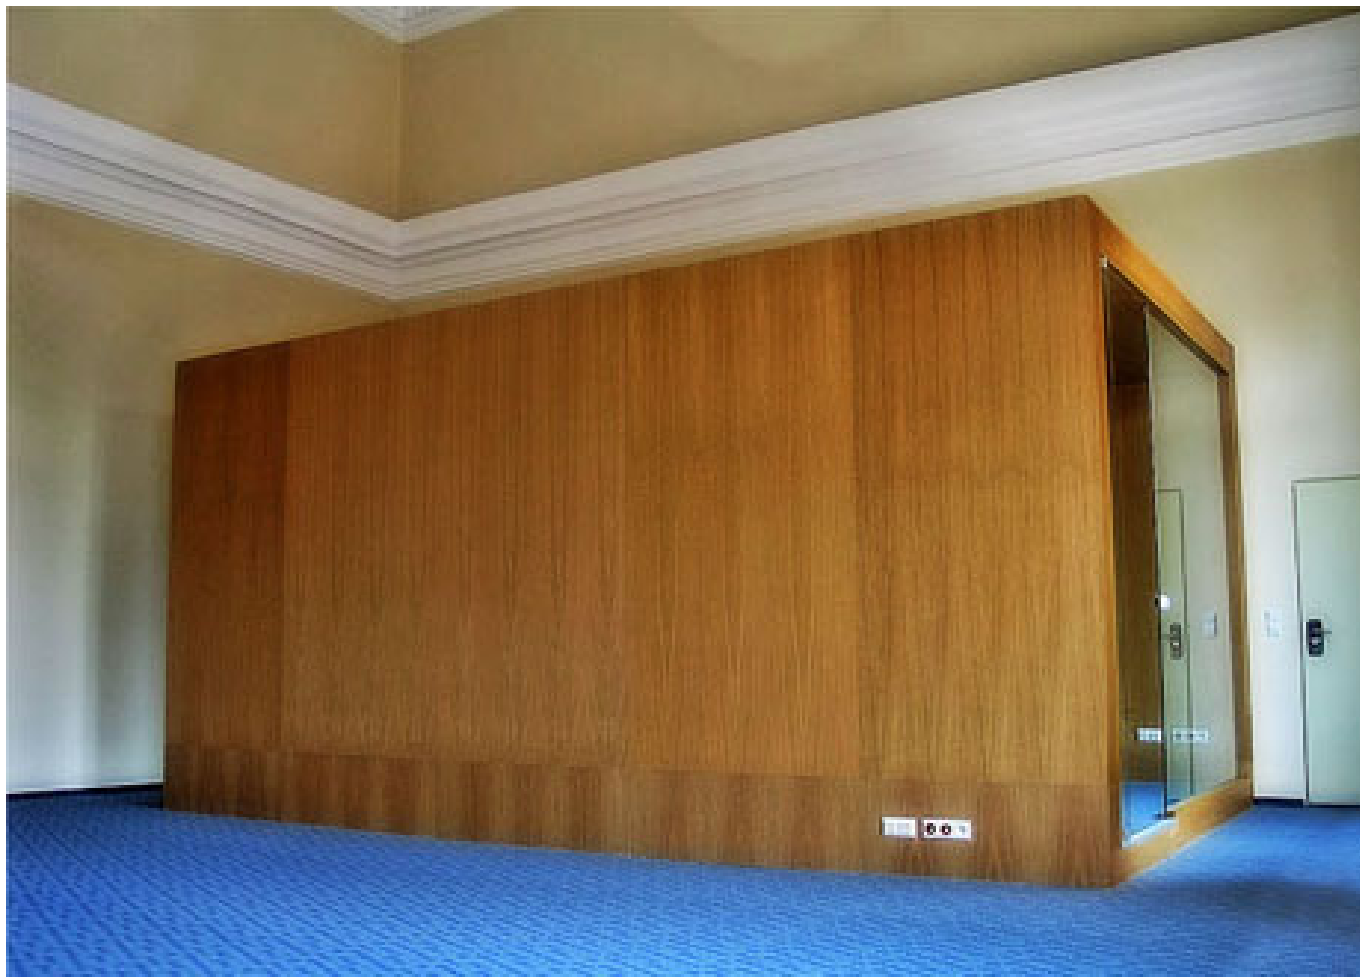

BASIS

Biuro Architektoniczne Sirojć i Szkółka

A: Wolbromska 7, 53-148 Wrocław
T. +48 71 723 23 22, T. +48 71 710 96 90
F. +48 71 723 23 18

Kontorsrum i ett sekelskiftshus

Ar: 2006

Plats: Poland

Yta: 20 m²

Status: Realization