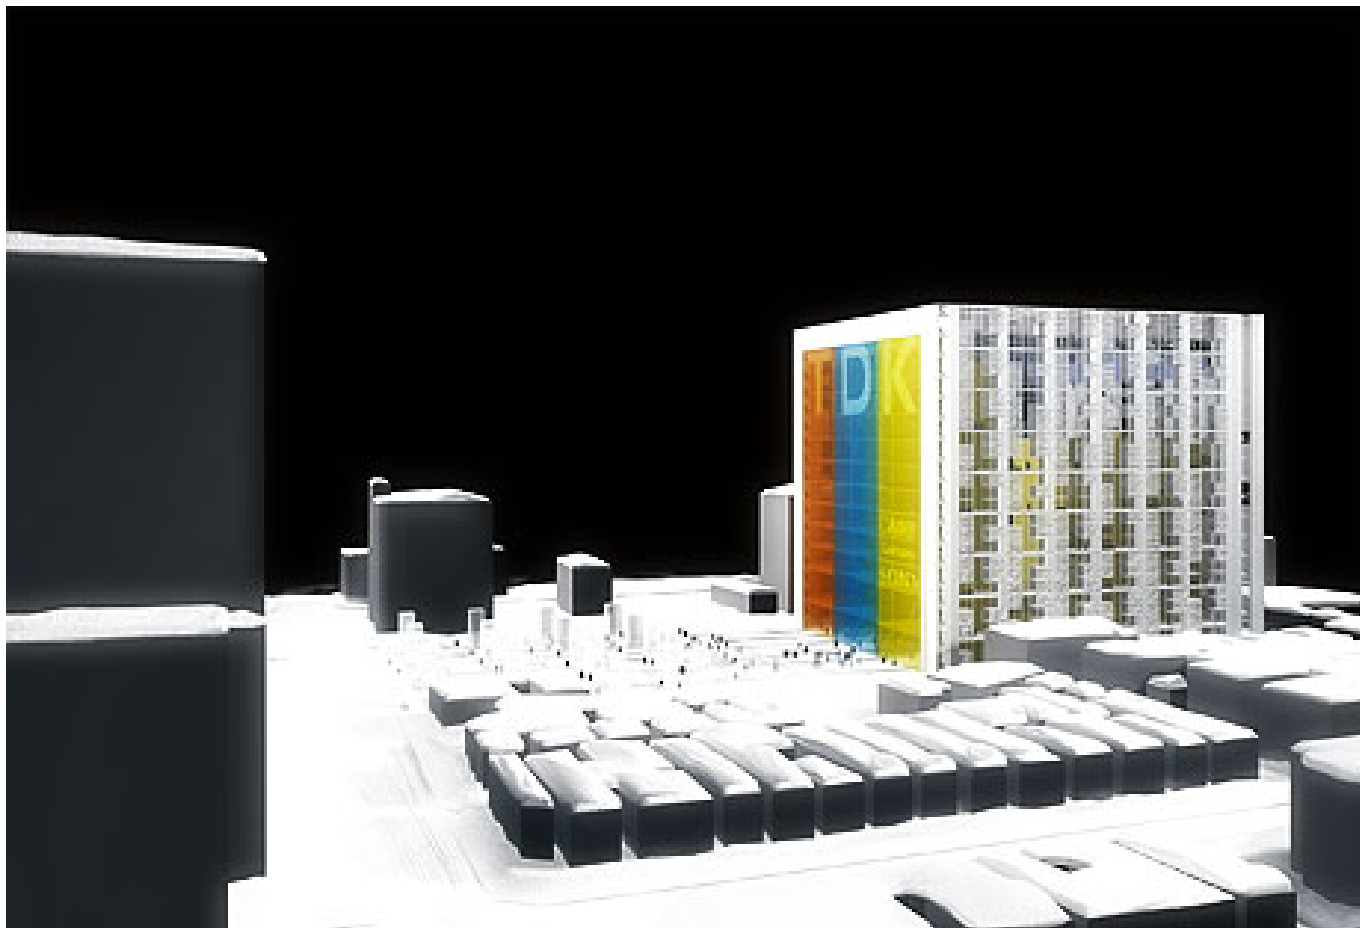

BASIS

Biuro Architektoniczne Sirojć i Szkółka

A: Wolbromska 7, 53-148 Wrocław
T. +48 71 723 23 22, T. +48 71 710 96 90
F. +48 71 723 23 18

Northern Style Housing Complex in Aomori

; W budowie...

Rok: 2001

Lokalizacja: Japonia

Wielkość: 2000 m²

Status: W Toku

Zespół: Dariusz Sirojć, Rado Wanago, Damian Radwański, Roman Rutkowski, Paweł Maryńczuk

Nagrody: NAGRODA SPECJALNA Jean Nouvel i Tadao Ando