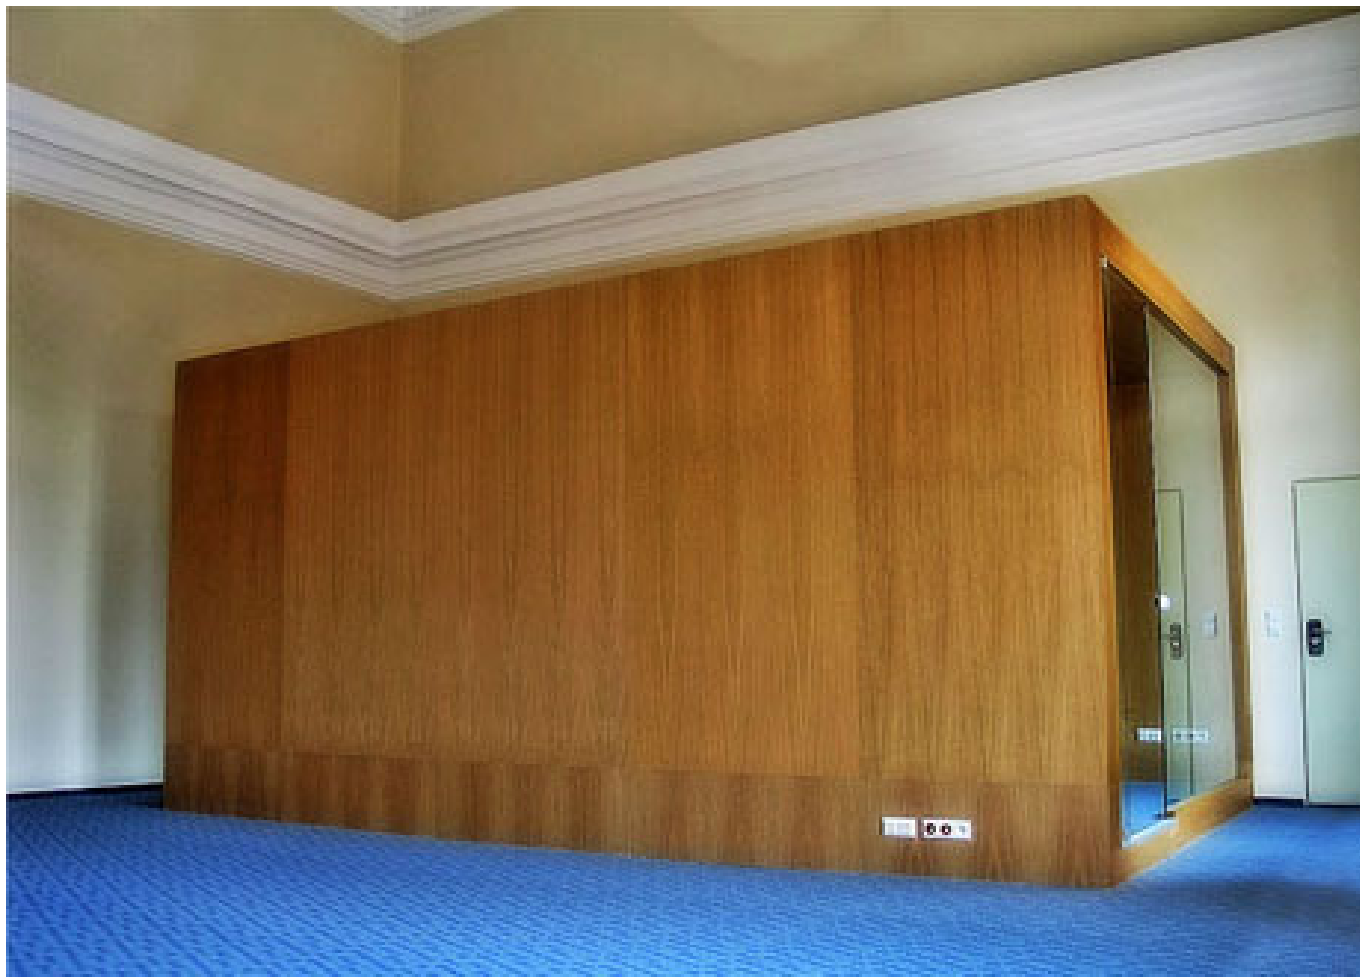

BASIS

Biuro Architektoniczne Sirojć i Szkółka

A: Wolbromska 7, 53-148 Wrocław
T. +48 71 723 23 22, T. +48 71 710 96 90
F. +48 71 723 23 18

Office room with social facilities in historic hall

Year: 2006

Localization: Poland

Size: 20 m²

Status: Realization

Team: Krzysztof Szkółka, Adam Szczegielniak, Beata Szczegielniak,