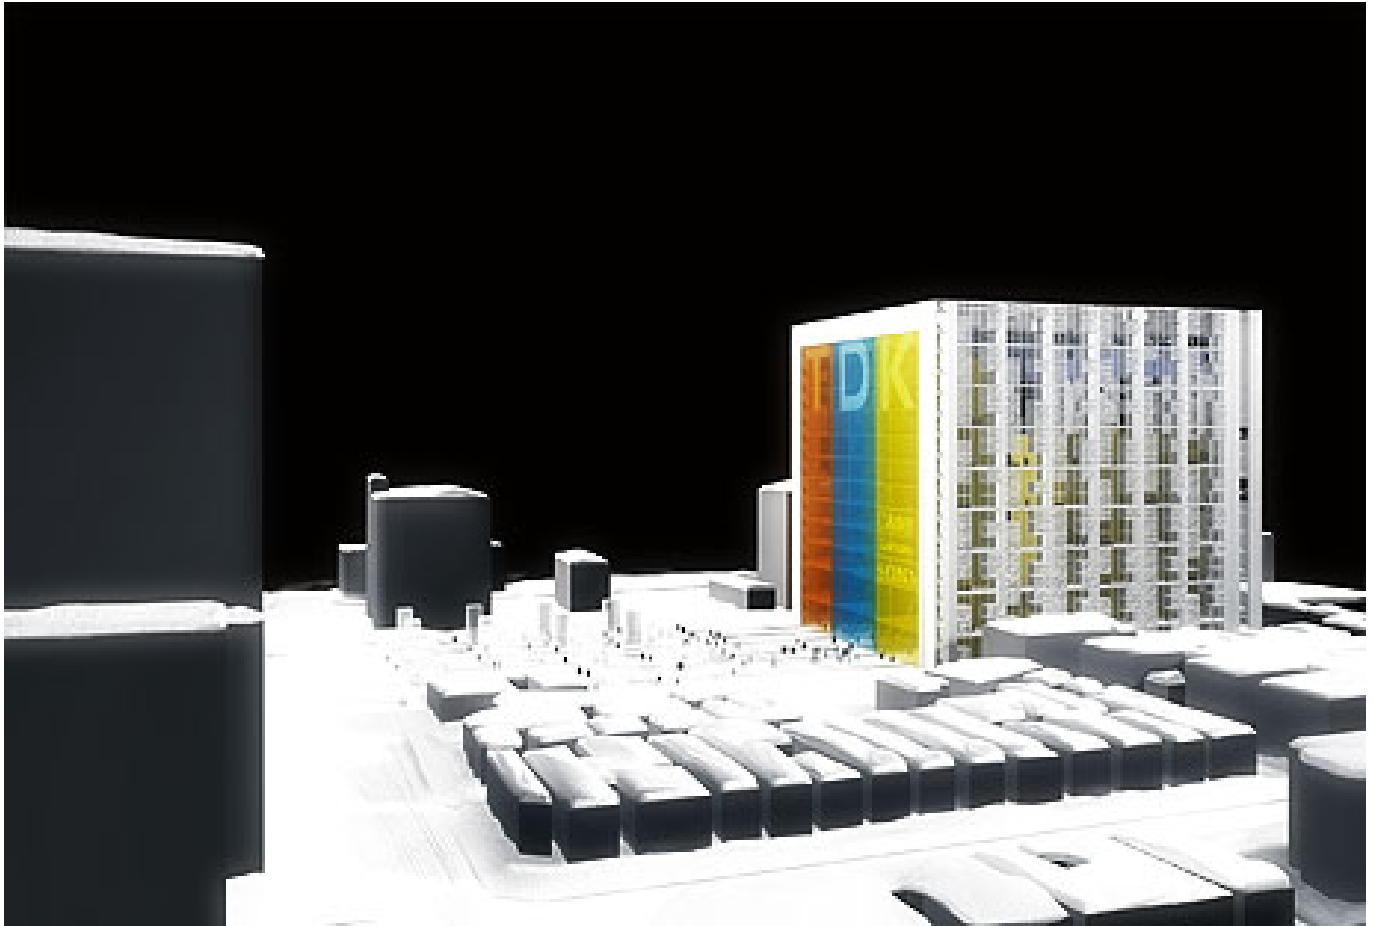

# BASIS

Biuro Architektoniczne Sirojć i Szkółka

A: Wolbromska 7, 53-148 Wrocław  
T. +48 71 723 23 22, T. +48 71 710 96 90  
F. +48 71 723 23 18

## Northern Style Housing Complex in Aomori

**Year:** 2001

**Localization:** Japan

**Size:** 2000 m<sup>2</sup>

**Status:** In Progress

**Team:** Dariusz Sirojć, Rado Wanago, Damian Radwański, Roman Rutkowski, Paweł Maryńczuk