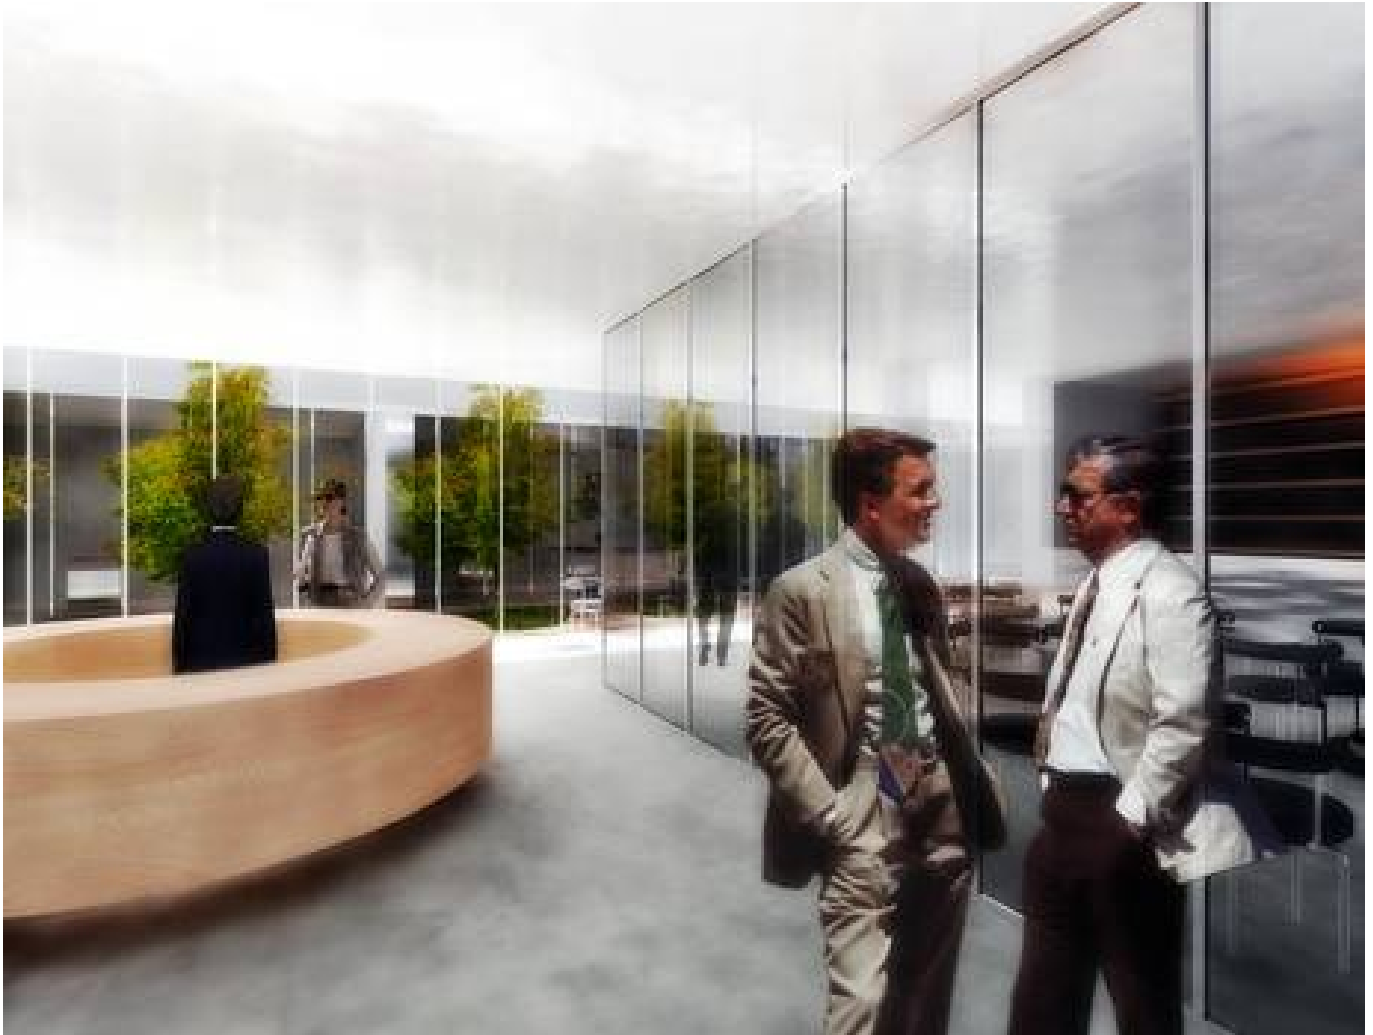

BASIS

Biuro Architektoniczne Sirojć i Szkółka

A: Wolbromska 7, 53-148 Wrocław
T. +48 71 723 23 22, T. +48 71 710 96 90
F. +48 71 723 23 18

Conversion from open atrium to office space

Year: 2004

Localization: Poland

Size: 500 m²

Status: In Progress

Team: Dariusz Sirojć, Rado Wanago